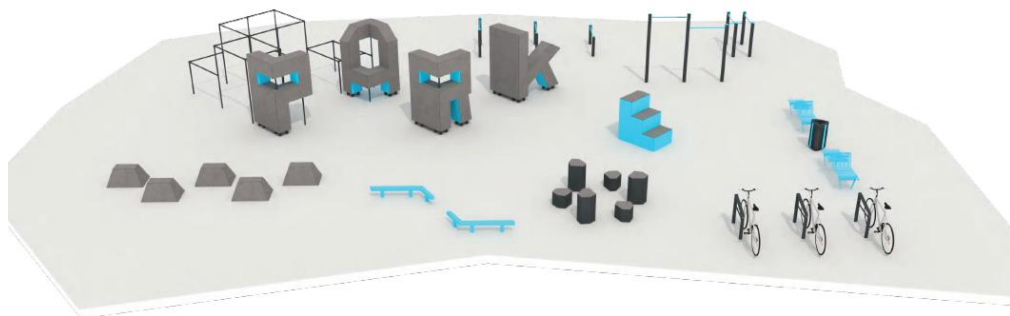

Готовая площадка #2