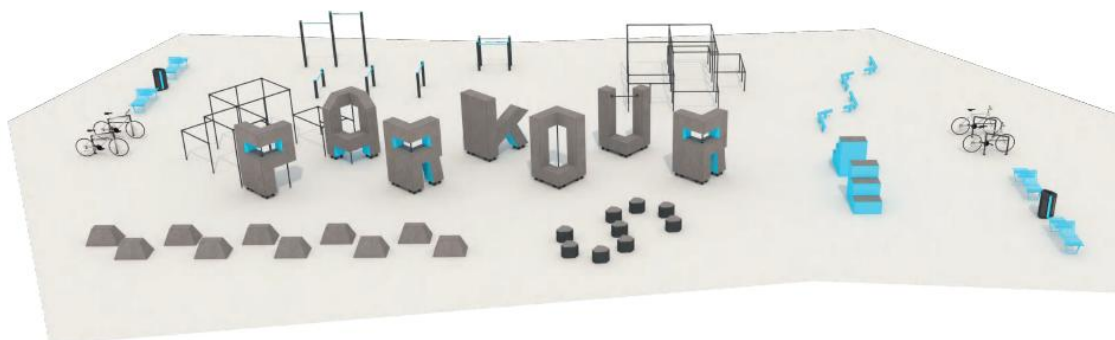

Готовая площадка #3