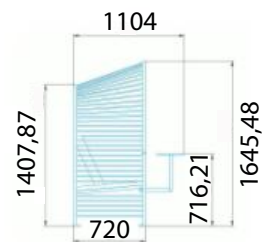

# Стул барный

Артикул: ODS0047500СБ

3D-модель

Чертёж

Высота: 750 мм  
Длина: 472,3 мм  
Глубина: 446,4 мм

Материалы:  
Металл, дерево, порошковое покрытие

# Шезлонг

Артикул: OSC7714000

3D-модель

Чертёж

Высота: 884 мм  
Ширина: 525 мм  
Глубина: 939 мм

Материалы:  
Металл, порошковое покрытие,  
цинк

# Стул Space

Артикул: ODS0037500

3D-модель

Чертёж

Высота: 785 мм  
Ширина: 945 мм  
Глубина: 915 мм

Материалы:  
Металл, порошковое покрытие

# Кресло Shade

Артикул: OSC8H6000

3D-модель

Чертёж

Высота: 1646 мм  
Ширина: 900 мм  
Глубина: 1104 мм

Материалы:  
Металл, порошковое покрытие, дерево

26