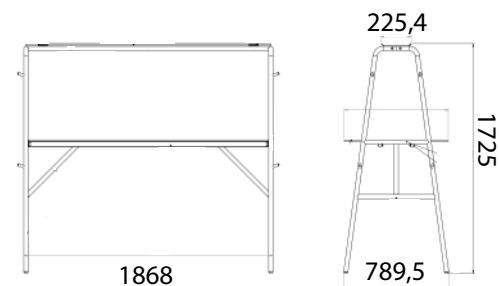

# Стол Гарри-4

Артикул: ODS0241150СБ

3D-модель

Чертёж

Высота: 727 мм  
Радиус: 1700 мм

Материалы:  
Металл, дерево, порошковое покрытие

# Стол барный MONO

Артикул: PGI7090100

3D-модель

Чертёж

Высота: 1725 мм  
Ширина: 1868 мм  
Глубина: 789,5 мм

Материалы:  
Металл, порошковое покрытие,  
HPL панель

# Стол барный DUMOBAR

Артикул: PG40П5100

3D-модель

Чертёж

Высота: 785 мм  
Ширина: 945 мм  
Глубина: 915 мм

Материалы:  
Металл, порошковое покрытие,  
HPL панель