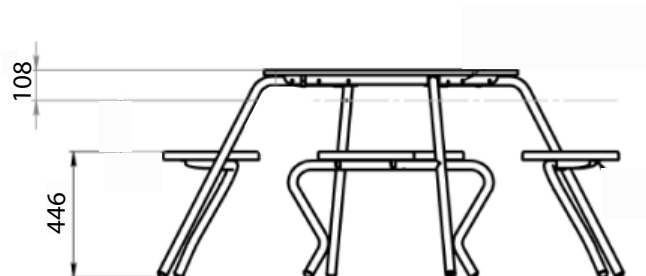

Стол Гарри-4

Артикул: ODS0241150СБ

3D-модель

Чертёж

Высота: 727 мм
Радиус: 1700 мм

Материалы:
Металл, дерево, порошковое покрытие

Стол барный MONO

Артикул: PGI7090100

3D-модель

Чертёж

Высота: 1725 мм
Ширина: 1868 мм
Глубина: 789,5 мм

Материалы:
Металл, порошковое покрытие,
HPL панель