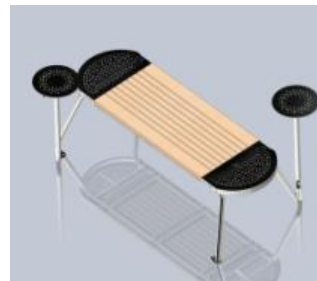

Лавка Tubes

Артикул: OSC8016000

3D-модель

Чертёж