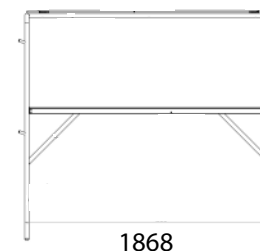

# Стол Гарри-4

Артикул: ODS0241150СБ

3D-модель

Чертёж

Высота: 727 мм  
Радиус: 1700 мм

Материалы:  
Металл, дерево, порошковое покрытие

# Стол барный MONO

Артикул: PGI7090100

3D-модель

Чертёж

Высота: 1725 мм  
Ширина: 1868 мм  
Глубина: 789,5 мм

Материалы:  
Металл, порошковое покрытие,  
HPL панель

# Стол барный MONO

Артикул: PG17090100

3D-модель

Чертёж

Высота: 1725 мм  
Ширина: 1868 мм  
Глубина: 788 мм

Материалы:  
Металл, порошковое покрытие,  
HPL панель

# Стол барный DUMOBAR

Артикул: PG40П5100

3D-модель

Чертёж

Высота: 785 мм  
Ширина: 945 мм  
Глубина: 915 мм

Материалы:  
Металл, порошковое покрытие,  
HPL панель