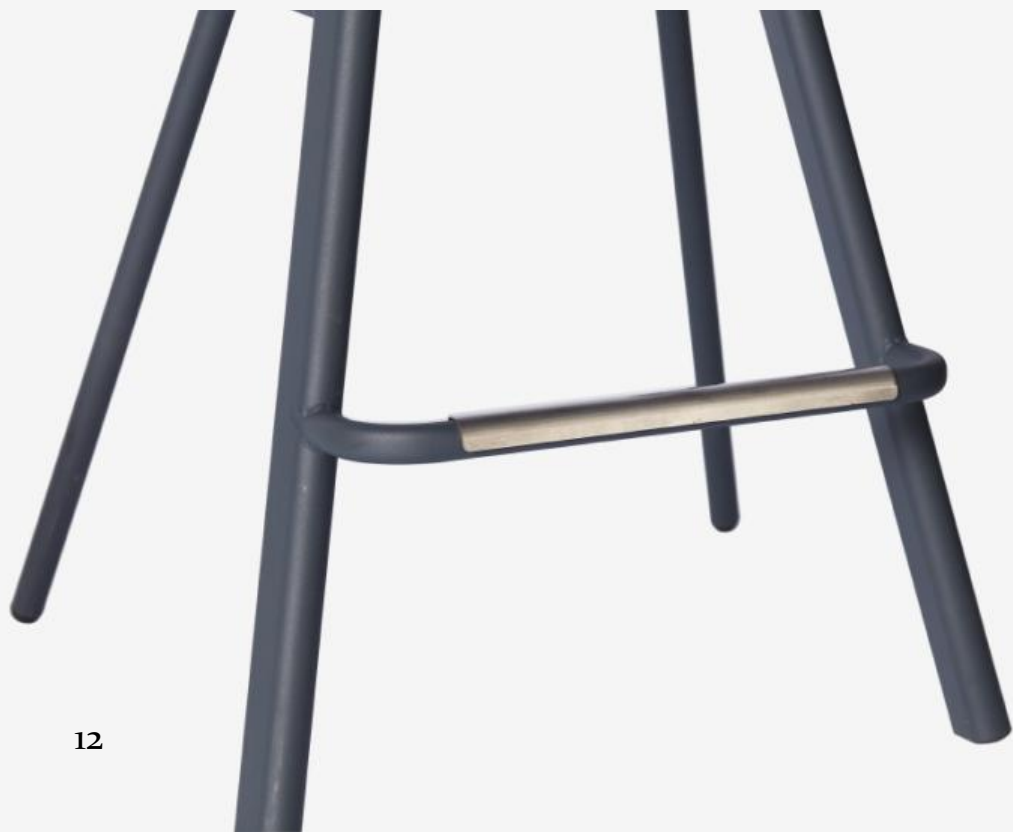

# Стул барный

Артикул: ODS0047500СБ

3D-модель

Чертёж

Высота: 750 мм  
Длина: 472,3 мм  
Глубина: 446,4 мм

Материалы:  
Металл, дерево, порошковое покрытие

# Стул барный

Артикул: ODS0057500

3D-модель

Чертёж

Высота: 754 мм  
Ширина: 564 мм  
Глубина: 560 мм

Материалы:  
Металл, дерево, порошковое покрытие

12

13

# Стул барный

Артикул: PG10750515, PG10750505

3D-модель

Чертёж

Высота: 770 мм  
Ширина: 396 мм  
Глубина: 491 мм

Материалы:  
Металл, порошковое покрытие  
Варианты исполнения: квадратная и круглая труба