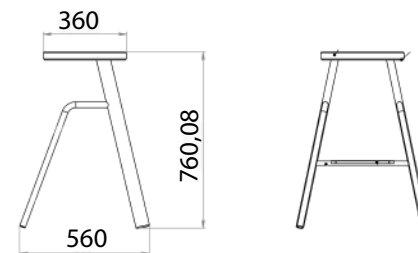

# Стул барный

Артикул: PG10750500, PG10750501

3D-модель

Чертёж

Высота: 755 мм  
Ширина: 396 мм  
Глубина: 529 мм

Материалы:  
Металл, дерево, порошковое покрытие  
Варианты исполнения: квадратная и круглая труба

# Стул барный

Артикул: PG10750300СБ

3D-модель

Чертёж

Высота: 755 мм  
Ширина: 488 мм  
Глубина: 487 мм

Материалы:  
Металл, дерево, порошковое покрытие

# Стул барный

Артикул: ODS0047500СБ

3D-модель

Чертёж

Высота: 750 мм  
Длина: 472,3 мм  
Глубина: 446,4 мм

Материалы:  
Металл, дерево, порошковое покрытие

# Стул барный

Артикул: ODS0057500

3D-модель

Чертёж

Высота: 754 мм  
Ширина: 564 мм  
Глубина: 560 мм

Материалы:  
Металл, дерево, порошковое покрытие

12

13