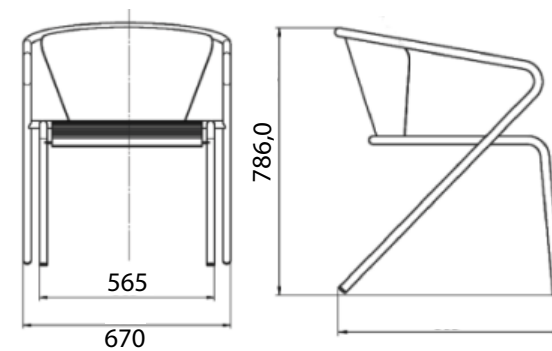

# Табурет

Артикул: PG10450400, PG10450405

Материалы:  
Металл, дерево, порошковое покрытие

Высота: 450 мм  
Ширина: 380 мм  
Глубина: 340 мм

Варианты исполнения: квадратная и круглая труба

# Табурет

Артикул: PG10450500

Материалы:  
Металл, дерево, порошковое покрытие

Высота: 455 мм  
Ширина: 400 мм  
Глубина: 384 мм

# Табурет

Артикул: PG10450510

Материалы:  
Металл, дерево, порошковое покрытие

Высота: 446 мм  
Ширина: 396 мм  
Глубина: 377 мм

# Кресло

Артикул: ODS0064500СБ

3D-модель

Чертёж

Высота: 786 мм  
Длина: 670 мм  
Глубина: 665 мм

Материалы:  
Металл, порошковое покрытие