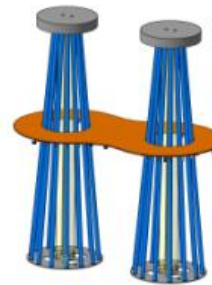

Стол барный Otto

3D-модель