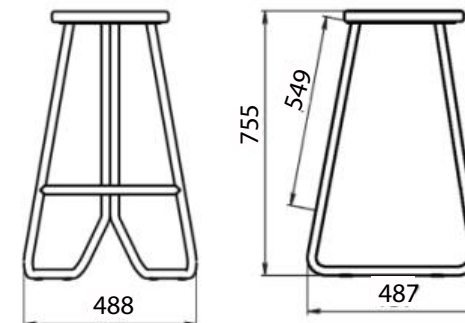

# Стул барный

Артикул: PG10750400, PG10750405

3D-модель

Чертёж

Высота: 755 мм  
Ширина: 377 мм  
Глубина: 380 мм

Материалы:  
Металл, дерево, порошковое покрытие  
Варианты исполнения: квадратная и круглая труба

# Стул барный

Артикул: PG10750500, PG10750501

3D-модель

Чертёж

Высота: 755 мм  
Ширина: 396 мм  
Глубина: 529 мм

Материалы:  
Металл, дерево, порошковое покрытие  
Варианты исполнения: квадратная и круглая труба

# Стул барный

Артикул: PG10750300СБ

3D-модель

Чертёж

Высота: 755 мм  
Ширина: 488 мм  
Глубина: 487 мм

Материалы:  
Металл, дерево, порошковое покрытие

# Стул барный

Артикул: ODS0047500СБ

3D-модель

Чертёж

Высота: 750 мм  
Длина: 472,3 мм  
Глубина: 446,4 мм

Материалы:  
Металл, дерево, порошковое покрытие