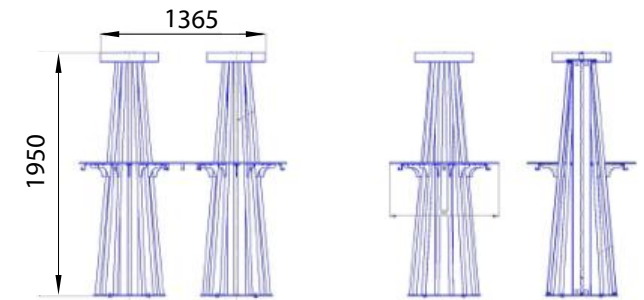

# Стол Dragonfly

Артикул: OSC90915000СБ

3D-модель

Чертёж

Высота: 740 мм  
Ширина: 1582 мм  
Глубина: 1805 мм

Материалы:  
Металл, дерево, порошковое покрытие

37

36

# Стол барный Otto

3D-модель

Чертёж

Высота: 1950 мм  
Ширина: 1761 мм  
Глубина: 1365 мм

Материалы:  
Металл, дерево, порошковое покрытие,  
HPL панель