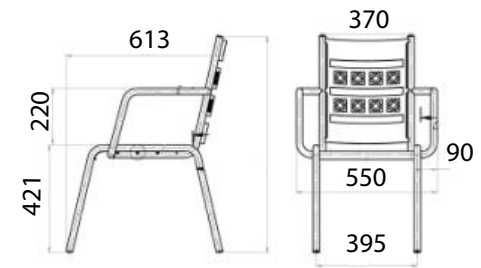

# Стул барный

Артикул: PG10750500, PG10750501

3D-модель

Чертёж

Высота: 755 мм  
Ширина: 396 мм  
Глубина: 529 мм

Материалы:  
Металл, дерево, порошковое покрытие  
Варианты исполнения: квадратная и круглая труба

# Табурет

Артикул: PG10450510

Материалы:  
Металл, дерево, порошковое покрытие

Высота: 446 мм  
Ширина: 396 мм  
Глубина: 377 мм

# School deskchair

Артикул: OSF8375000СБ

3D-модель

Чертёж

Высота: 760 мм  
Ширина: 560 мм  
Глубина: 838 мм

Материалы:  
Металл, порошковое покрытие

# Стул

Артикул: OSC7614000

3D-модель

Чертёж

Высота: 740 мм  
Ширина: 510 мм  
Глубина: 520 мм

Материалы:  
Металл, порошковое покрытие