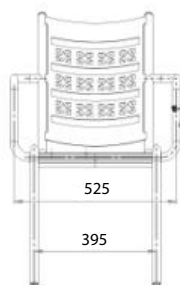

# Стул барный

Артикул: PG10750400, PG10750405

3D-модель

Чертёж

Высота: 755 мм  
Ширина: 377 мм  
Глубина: 380 мм

Материалы:  
Металл, дерево, порошковое покрытие  
Варианты исполнения: квадратная и круглая труба

# Стул барный

Артикул: PG10750500, PG10750501

3D-модель

Чертёж

Высота: 755 мм  
Ширина: 396 мм  
Глубина: 529 мм

Материалы:  
Металл, дерево, порошковое покрытие  
Варианты исполнения: квадратная и круглая труба

# Стул

Артикул: OSC7614000

3D-модель

Чертёж

Высота: 740 мм  
Ширина: 510 мм  
Глубина: 520 мм

Материалы:  
Металл, порошковое покрытие

# Шезлонг

Артикул: OSC7714000

3D-модель

Чертёж

Высота: 884 мм  
Ширина: 525 мм  
Глубина: 939 мм

Материалы:  
Металл, порошковое покрытие,  
цинк