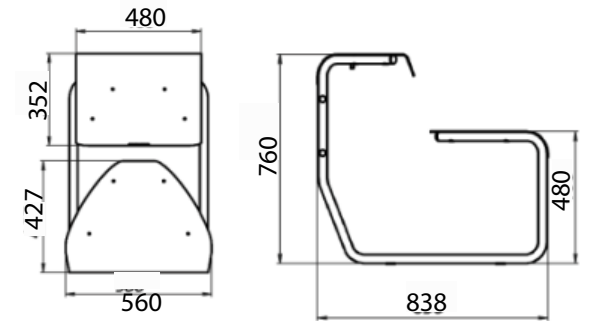

School deskchair

Артикул: OSF8375000СБ

3D-модель

Чертёж

Высота: 760 мм
Ширина: 560 мм
Глубина: 838 мм

Материалы:
Металл, порошковое покрытие