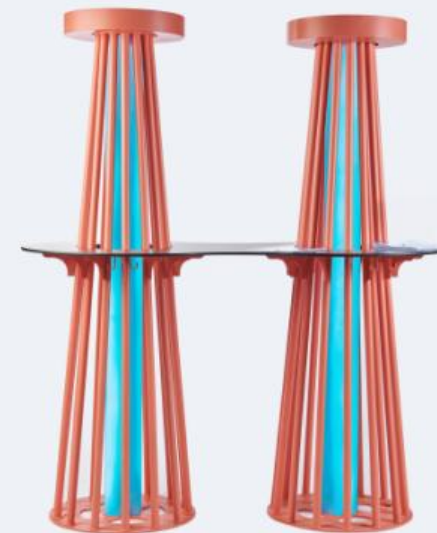

# Стол барный Otto

3D-модель

Чертёж

Высота: 1950 мм  
Ширина: 1761 мм  
Глубина: 1365 мм

Материалы:  
Металл, дерево, порошковое покрытие,  
HPL панель