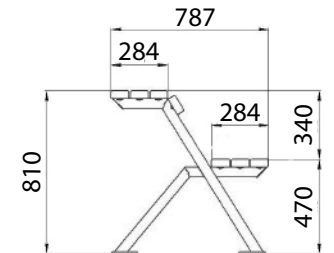

# Стул барный

Артикул: PG10750500, PG10750501

3D-модель

Чертёж

Высота: 755 мм  
Ширина: 396 мм  
Глубина: 529 мм

Материалы:  
Металл, дерево, порошковое покрытие  
Варианты исполнения: квадратная и круглая труба

# Стол барный DUMOBAR

Артикул: PG40П5100

3D-модель

Чертёж

Высота: 785 мм  
Ширина: 945 мм  
Глубина: 915 мм

Материалы:  
Металл, порошковое покрытие,  
HPL панель

# Dominol

Артикул: PG10077100

3D-модель

Чертёж

Высота: 810 мм  
Ширина: 1000 мм  
Глубина: 810 мм

Материалы:  
Металл, дерево, порошковое покрытие

# Стол барный Otto

3D-модель

Чертёж

Высота: 1950 мм  
Ширина: 1761 мм  
Глубина: 1365 мм

Материалы:  
Металл, дерево, порошковое покрытие,  
HPL панель