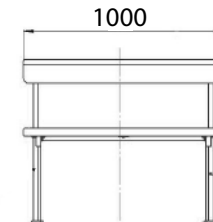

# Стол барный MONO

Артикул: PG17090100

3D-модель

Чертёж

Высота: 1725 мм  
Ширина: 1868 мм  
Глубина: 788 мм

Материалы:  
Металл, порошковое покрытие,  
HPL панель

# Стол барный DUMOBAR

Артикул: PG40П5100

3D-модель

Чертёж

Высота: 785 мм  
Ширина: 945 мм  
Глубина: 915 мм

Материалы:  
Металл, порошковое покрытие,  
HPL панель

# Dominol

Артикул: PG10077100

3D-модель

Чертёж

Высота: 810 мм  
Ширина: 1000 мм  
Глубина: 810 мм

Материалы:  
Металл, дерево, порошковое покрытие

# Стол барный Otto

3D-модель

Чертёж

Высота: 1950 мм  
Ширина: 1761 мм  
Глубина: 1365 мм

Материалы:  
Металл, дерево, порошковое покрытие,  
HPL панель