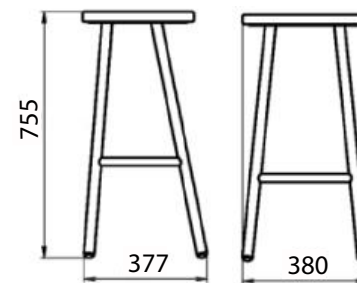

# Стул барный

Артикул: PG10750400, PG10750405

3D-модель

Чертёж

Высота: 755 мм  
Ширина: 377 мм  
Глубина: 380 мм

Материалы:  
Металл, дерево, порошковое покрытие  
Варианты исполнения: квадратная и круглая труба

# Стул барный

Артикул: PG10750500, PG10750501

3D-модель

Чертёж

Высота: 755 мм  
Ширина: 396 мм  
Глубина: 529 мм

Материалы:  
Металл, дерево, порошковое покрытие  
Варианты исполнения: квадратная и круглая труба

# Стул барный

Артикул: PG10750300СБ

3D-модель

Чертёж

Высота: 755 мм  
Ширина: 488 мм  
Глубина: 487 мм

Материалы:  
Металл, дерево, порошковое покрытие

# Стул барный

Артикул: ODS0047500СБ

3D-модель

Чертёж

Высота: 750 мм  
Длина: 472,3 мм  
Глубина: 446,4 мм

Материалы:  
Металл, дерево, порошковое покрытие