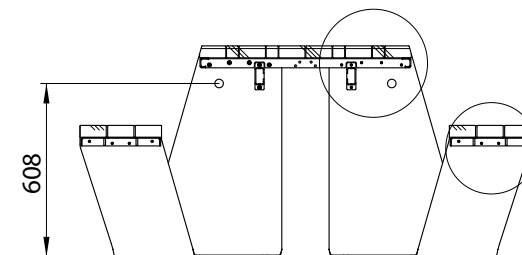

Стол Dragonfly

Артикул: OSC90915000СБ

3D-модель

Чертёж

Высота: 740 мм
Ширина: 1582 мм
Глубина: 1805 мм

Материалы:
Металл, дерево, порошковое покрытие