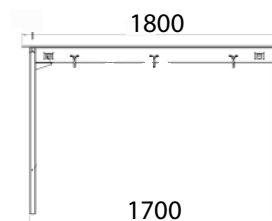

# Стол барный MONO

Артикул: PGI7090100

3D-модель

Чертёж

Высота: 1725 мм  
Ширина: 1868 мм  
Глубина: 789,5 мм

Материалы:  
Металл, порошковое покрытие,  
HPL панель

# Стол барный MONO

Артикул: PG17090100

3D-модель

Чертёж

Высота: 1725 мм  
Ширина: 1868 мм  
Глубина: 788 мм

Материалы:  
Металл, порошковое покрытие,  
HPL панель

# Стол барный DUMOBAR

Артикул: PG40П5100

3D-модель

Чертёж

Высота: 785 мм  
Ширина: 945 мм  
Глубина: 915 мм

Материалы:  
Металл, порошковое покрытие,  
HPL панель