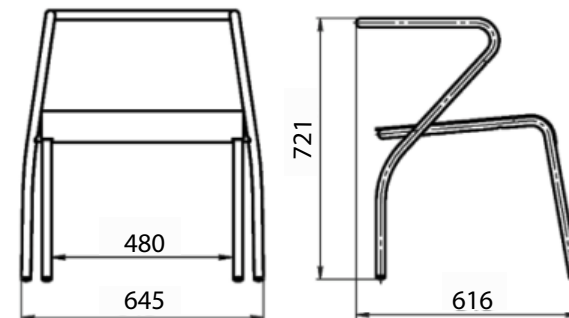

# Табурет

Артикул: PG10450400, PG10450405

Материалы:  
Металл, дерево, порошковое покрытие

Высота: 450 мм  
Ширина: 380 мм  
Глубина: 340 мм

Варианты исполнения: квадратная и круглая труба

# Табурет

Артикул: PG10450510

Материалы:  
Металл, дерево, порошковое покрытие

Высота: 446 мм  
Ширина: 396 мм  
Глубина: 377 мм

# Кресло

Артикул: ODS0064500СБ

3D-модель

Чертёж

Высота: 786 мм  
Длина: 670 мм  
Глубина: 665 мм

Материалы:  
Металл, порошковое покрытие

# Кресло

Артикул: ODS0077300СБ

3D-модель

Чертёж

Высота: 721 мм  
Длина: 616 мм  
Глубина: 645 мм

Материалы:  
Металл, порошковое покрытие