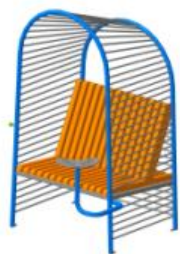

Кресло Shade

Артикул: OSC8H6000

3D-модель