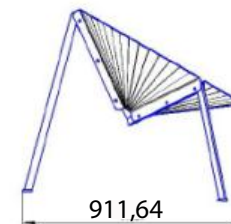

# Стул

Артикул: OSC7614000

3D-модель

Чертёж

Высота: 740 мм  
Ширина: 510 мм  
Глубина: 520 мм

Материалы:  
Металл, порошковое покрытие

# Шезлонг

Артикул: OSC7714000

3D-модель

Чертёж

Высота: 884 мм  
Ширина: 525 мм  
Глубина: 939 мм

Материалы:  
Металл, порошковое покрытие,  
цинк

# Стул Space

Артикул: ODS0037500

3D-модель

Чертёж

Высота: 785 мм  
Ширина: 945 мм  
Глубина: 915 мм

Материалы:  
Металл, порошковое покрытие