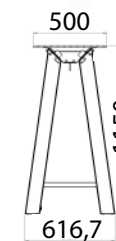

# Стул барный

Артикул: PG10750400, PG10750405

3D-модель

Чертёж

Высота: 755 мм  
Ширина: 377 мм  
Глубина: 380 мм

Материалы:  
Металл, дерево, порошковое покрытие  
Варианты исполнения: квадратная и круглая труба

# Стул барный

Артикул: PG10750500, PG10750501

3D-модель

Чертёж

Высота: 755 мм  
Ширина: 396 мм  
Глубина: 529 мм

Материалы:  
Металл, дерево, порошковое покрытие  
Варианты исполнения: квадратная и круглая труба

# Стол барный MONO

Артикул: PG17090100

3D-модель

Чертёж

Высота: 1725 мм  
Ширина: 1868 мм  
Глубина: 788 мм

Материалы:  
Металл, порошковое покрытие,  
HPL панель

# Стол барный DUMOBAR

Артикул: PG40П5100

3D-модель

Чертёж

Высота: 785 мм  
Ширина: 945 мм  
Глубина: 915 мм

Материалы:  
Металл, порошковое покрытие,  
HPL панель