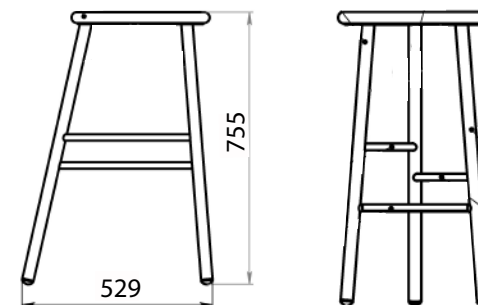

# Стул барный

Артикул: PG10750400, PG10750405

3D-модель

Чертёж

Высота: 755 мм  
Ширина: 377 мм  
Глубина: 380 мм

Материалы:  
Металл, дерево, порошковое покрытие  
Варианты исполнения: квадратная и круглая труба

# Стул барный

Артикул: PG10750500, PG10750501

3D-модель

Чертёж

Высота: 755 мм  
Ширина: 396 мм  
Глубина: 529 мм

Материалы:  
Металл, дерево, порошковое покрытие  
Варианты исполнения: квадратная и круглая труба

# Стул барный

Артикул: PG10750300СБ

3D-модель

Чертёж

Высота: 755 мм  
Ширина: 488 мм  
Глубина: 487 мм

Материалы:  
Металл, дерево, порошковое покрытие

# Стул барный

Артикул: ODS0047500СБ

3D-модель

Чертёж

Высота: 750 мм  
Длина: 472,3 мм  
Глубина: 446,4 мм

Материалы:  
Металл, дерево, порошковое покрытие